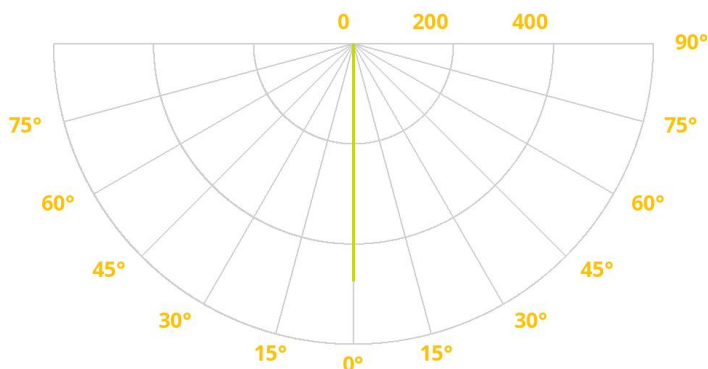

VLASTNOSTI PRODUKTU

Výkon svietidla	42W
Svetelný tok	3650lm, 3700lm, 4000lm
Efektivita	87 lm/W - 95 lm/W
Teplota svetla	4000K
Uhol vyžarovania	120°
IP krytie	IP40
UGR index	<19
CRI index	>94, >95
Životnosť	50000h
Napájacie napätie	220-240V/50-60Hz
Stmievateľnosť	Zap./Vyp.
Možnosti montáže	Stropná, Zapustená
Materiál	PC/Plexisklo, PC/Plexisklo/Hliník
Farba	Biela
Záruka	5 rokov

VYŽAROVACIA KRIVKA

DOSTUPNÉ VARIANTY

Interný kód	Výkon	Lumen	Teplota	CRI	IP krytie	Farba	Optika	Ovládanie	Rozmery (cm)
STELA-FS-42W-3650-4K-6060	42W	4000lm	4000K	>95	IP40	Biela	120°	Zap./Vyp.	D 595 x Š 595 x V 25
STELA-FS-42W-3650-4K-12030	42W	3650lm	4000K	>94	IP40	Biela	120°	Zap./Vyp.	D 1195 x Š 295 x V 28
STELA-FS-42W-3700-4K-6262	42W	3700lm	4000K	>95	IP40	Biela	120°	Zap./Vyp.	D 620 x Š 620 x V 25